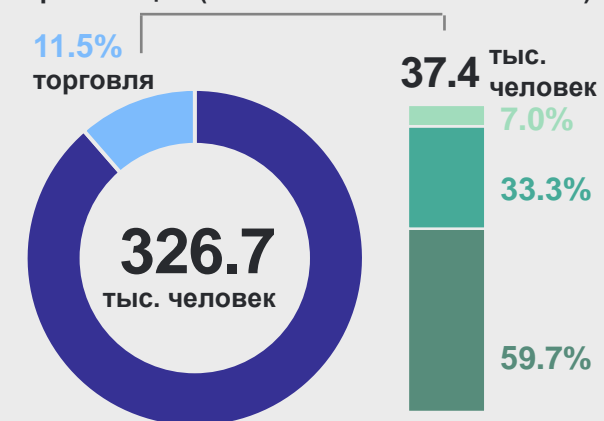

- Организации, не относящиеся к субъектам малого предпринимательства
- Индивидуальные предприниматели
- Малые предприятия (включая микро)
- Розничные рынки и ярмарки

Среднесписочная численность работников организаций (без внешних совместителей)