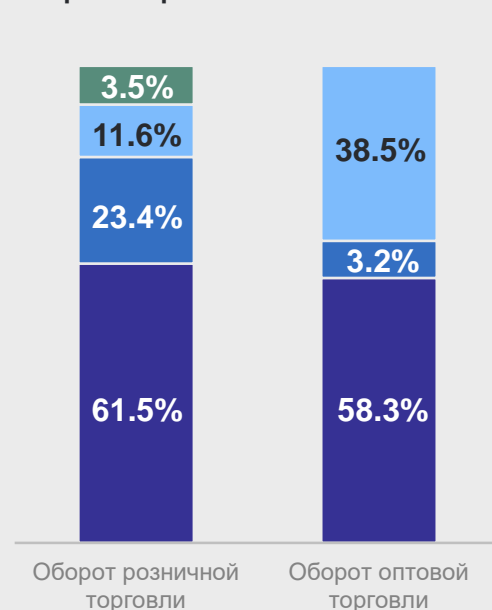

- Организации оптовой торговли
- Организации других видов деятельности

Оборот розничной торговли в расчете на душу населения, тыс. рублей в год

Доля продаж через Интернет в общем объеме оборота розничной торговли

Структура формирования оборота торговли

- Организации, не относящиеся к субъектам малого предпринимательства
- Индивидуальные предприниматели
- Малые предприятия (включая микро)
- Розничные рынки и ярмарки