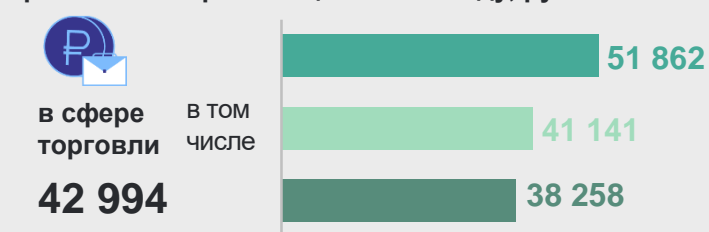

Структура формирования оборота торговли

- Организации, не относящиеся к субъектам малого предпринимательства
- Индивидуальные предприниматели
- Малые предприятия (включая микро)
- Розничные рынки и ярмарки

Среднесписочная численность работников организаций (без внешних совместителей)

Среднемесячная начисленная заработная плата работников организаций в 2023 году, рублей

по виду деятельности торговля в том числе: